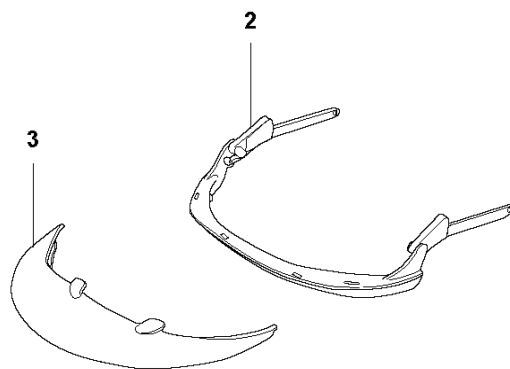

SPARE PARTS CATALOGUE
ACCESSORIES AND TOOLS: OCHRANNÁ PŘILBA PRO PRÁCI V
LESE, CLASSIC

Spare Parts List

SPARE PARTS LIST

ACCESSORIES AND TOOLS

OCHRANNÁ PŘILBA PRO PRÁCI V LESE,
CLASSIC

**FOREST HELMET CLASSIC
EN397 ORANGE**

ACCESSORIES AND TOOLS

PXM_REF	PXM_PARTNO	DESCRIPTION	PXM_REMARK
1	574613501	VISOR	1
2	505665328	VISOR HOLDER	1
3	578179801	SUN PEAK	1
4	505665326	HYGIENE KIT	1