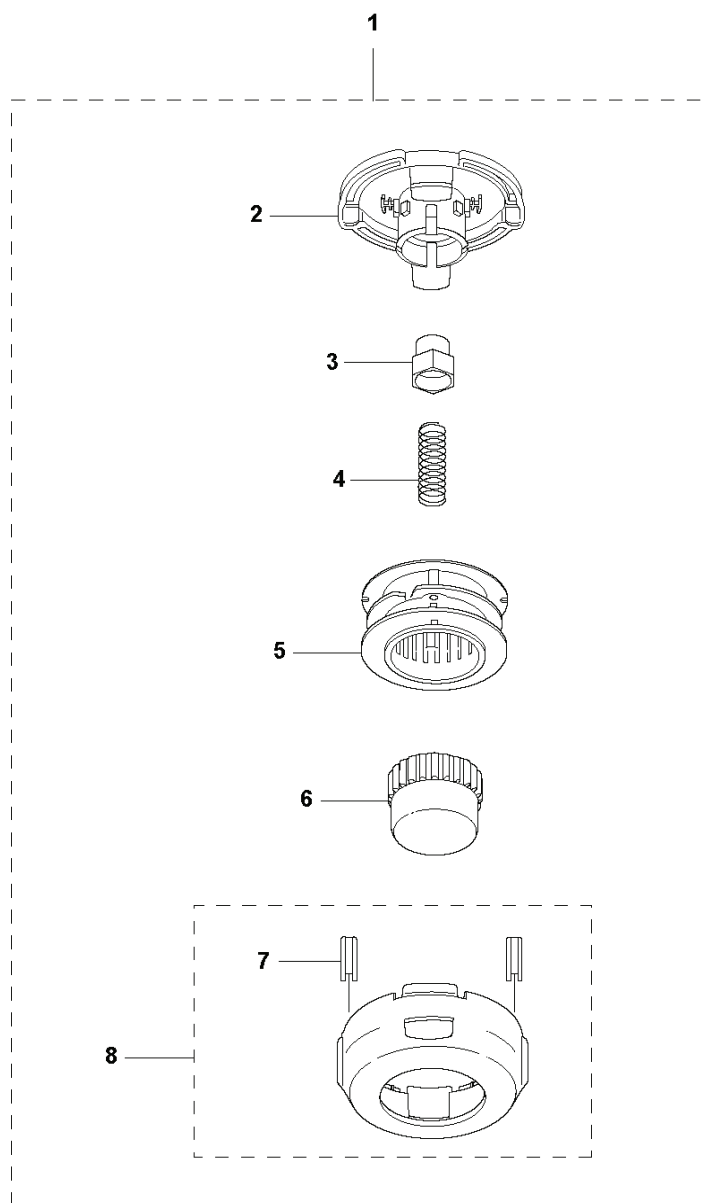

SPARE PARTS CATALOGUE
ACCESSORIES AND TOOLS: VYŽÍNACÍ HLAVA T25

Spare Parts List

SPARE PARTS LIST

ACCESSORIES AND TOOLS

VYŽÍNACÍ HLAVA T25

A TRIMMER HEAD
T25

ACCESSORIES AND TOOLS

PXM_REF	PXM_PARTNO	DESCRIPTION	PXM_REMARK		
1	537338305	STRUNOVÁ HLAVA	3/8R. Not for sale - order no 578 44 60-01	1	
1	537338306	STRUNOVÁ HLAVA	M10. Not for sale - order no 578 44 61-01	1	
2	537338401	KRYT		1	1
3	537370001	ADAPTER	3/8 R	1	1
3	537338901	STŘED	M10	1	1
4	537338801	PRUŽINA		1	1
5	537338601	REEL		1	1
6	537338701	KONFLÍK		1	1
7	501330401	PRŮCHODKA		2	1.8
8	501605201	VÍKO		1	1