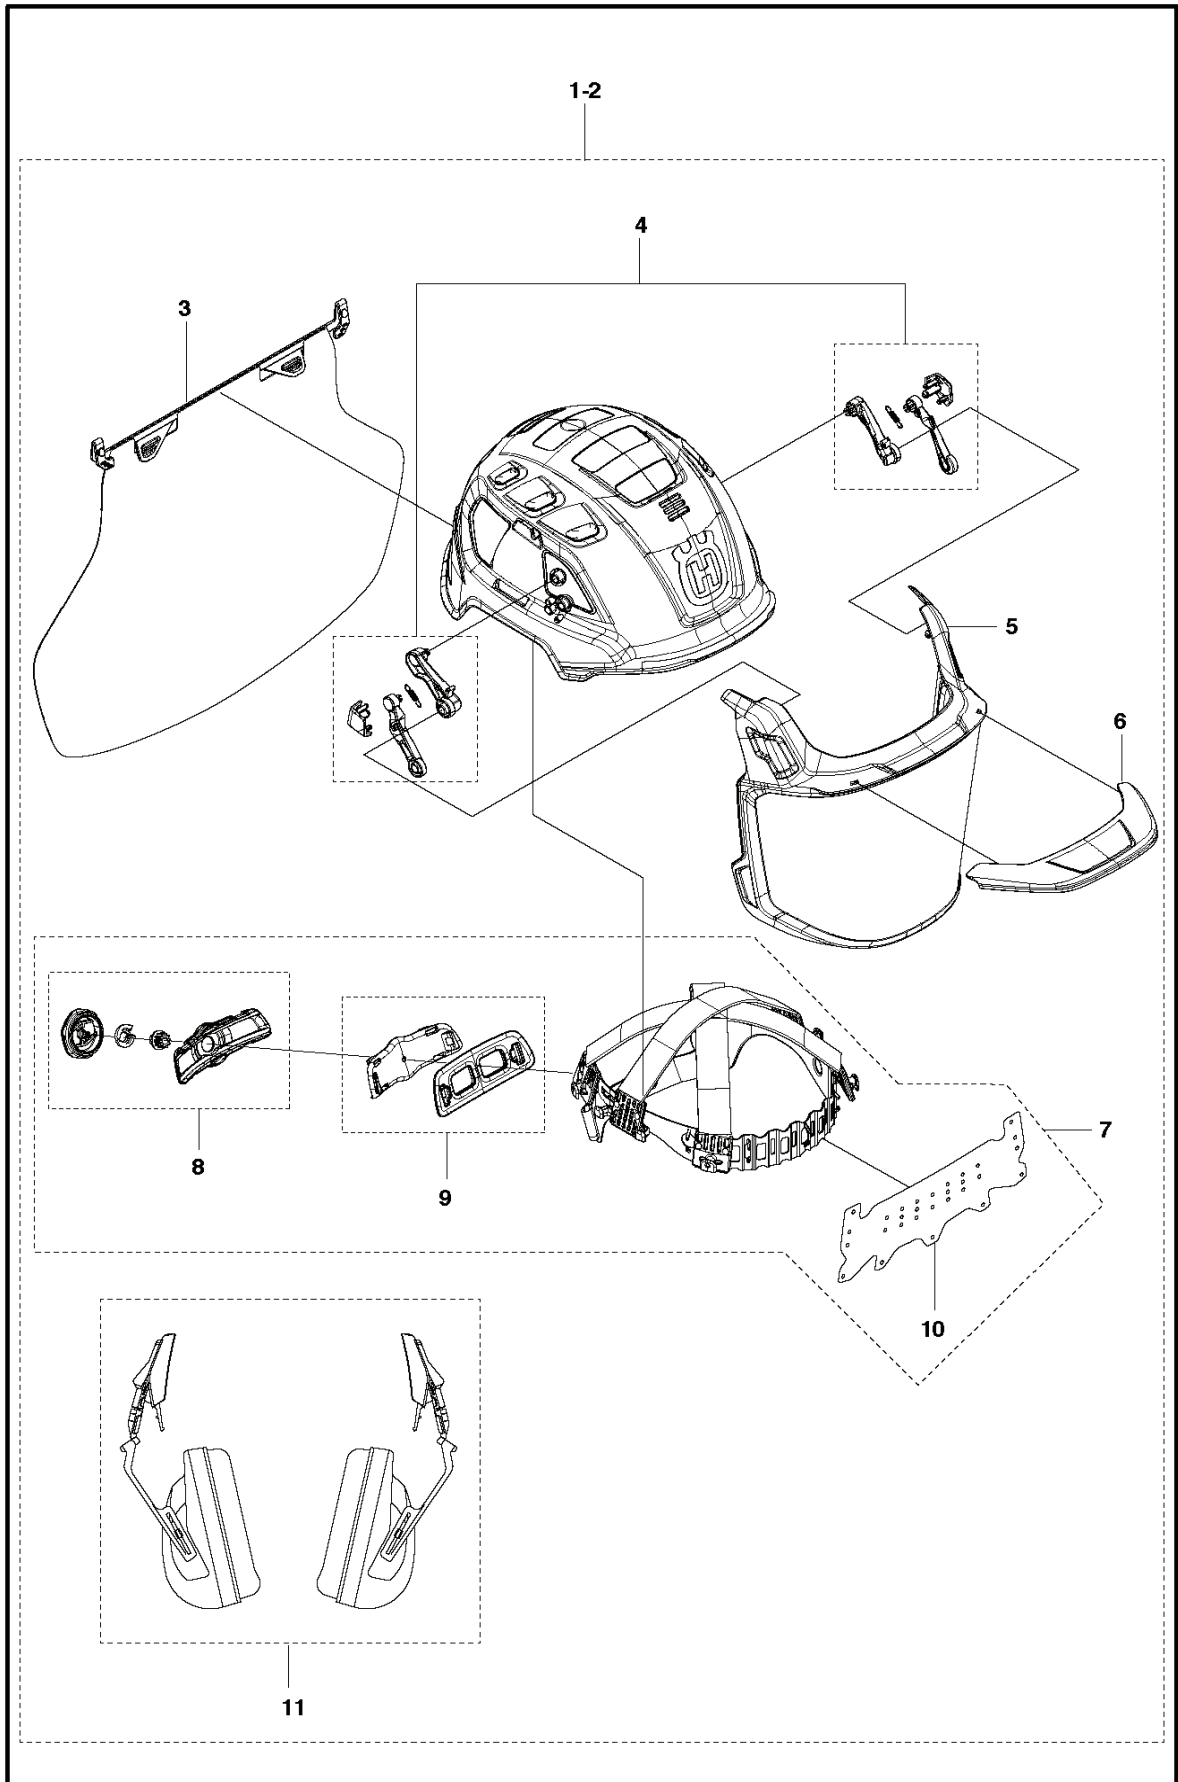

SPARE PARTS CATALOGUE
ACCESSORIES AND TOOLS: OCHRANNÁ PŘILBA PRO PRÁCI V
LESE, TECHNICAL

Spare Parts List

SPARE PARTS LIST

ACCESSORIES AND TOOLS

OCHRANNÁ PŘILBA PRO PRÁCI V LESE,
TECHNICAL

ACCESSORIES AND TOOLS

PXM_REF	PXM_PARTNO	DESCRIPTION	PXM_REMARK		
1	585058401	PŘILBA	Forest Helmet Technical	1	
2	588646001	PŘILBA	Forest Helmet Technical, USA	1	
3	581754301	NECK GUARD		1	1.2
4	587263001	TÁHLO		1	1.2
5	586409601	VISOR		1	1.2
6	581508201	SUN PEAK		1	1.2
7	580952601	NOSNÝ POPRUH KOMPL.		1	1.2
8	582055002	ZÁPADKA	REAR	1	
9	582055001	ZÁPADKA	FRONT	1	
10	583870801	PODLOŽKA	Forehead	1	1.2.7
11	587442401	HEARING PROTECTORS	H300	1	1.2