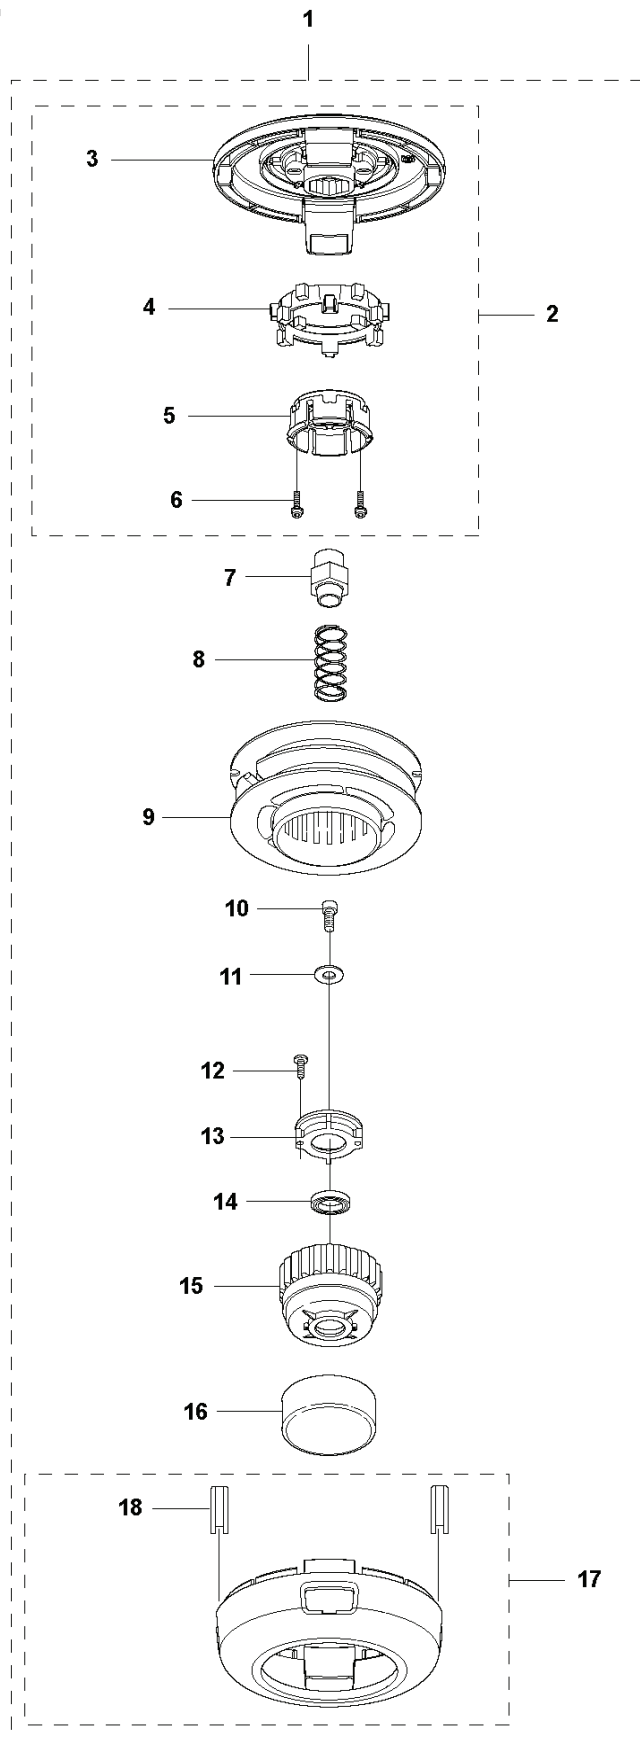

**SPARE PARTS CATALOGUE**  
**ACCESSORIES AND TOOLS: VYŽÍNACÍ HLAVA T55X**

Spare Parts List

# **SPARE PARTS LIST**

ACCESSORIES AND TOOLS

VYŽÍNACÍ HLAVA T55X

**A** TRIMMER HEAD  
T55X M12x1.75

## ACCESSORIES AND TOOLS

PXM_REF	PXM_PARTNO	DESCRIPTION	PXM_REMARK		
1	544115101	STRUPOVÁ HLAVA	M12x1.75. Not for sale - order no 578 44 70-01	1	
2	544115201	KRYT KOMPL.		1	1
3	544410601	TĚLO		1	1.2
4	544410701	STŘED		1	1.2
5	544410801	RING FASTENER		1	1.2
6	503217516	ŠROUB IHSCFT		2	1.2
7	537270602	ADAPTER		1	1
8	544431501	PRUŽINA		1	1
9	544115401	REEL		1	1
10	537329901	ŠROUB		1	1
11	537330001	PODLOŽKA		1	1
12	503212910	ŠROUB CCRPANT		2	1
13	537275101	KLEC LOŽISKA		1	1
14	503252601	KULIČKOVÉ LOŽISKO		1	1
15	544115501	KONFLÍK		1	1
16	544115601	KONFLÍK		1	1
17	502525701	VÍKO		1	1
18	544115701	PRŮCHODKA		2	1.17