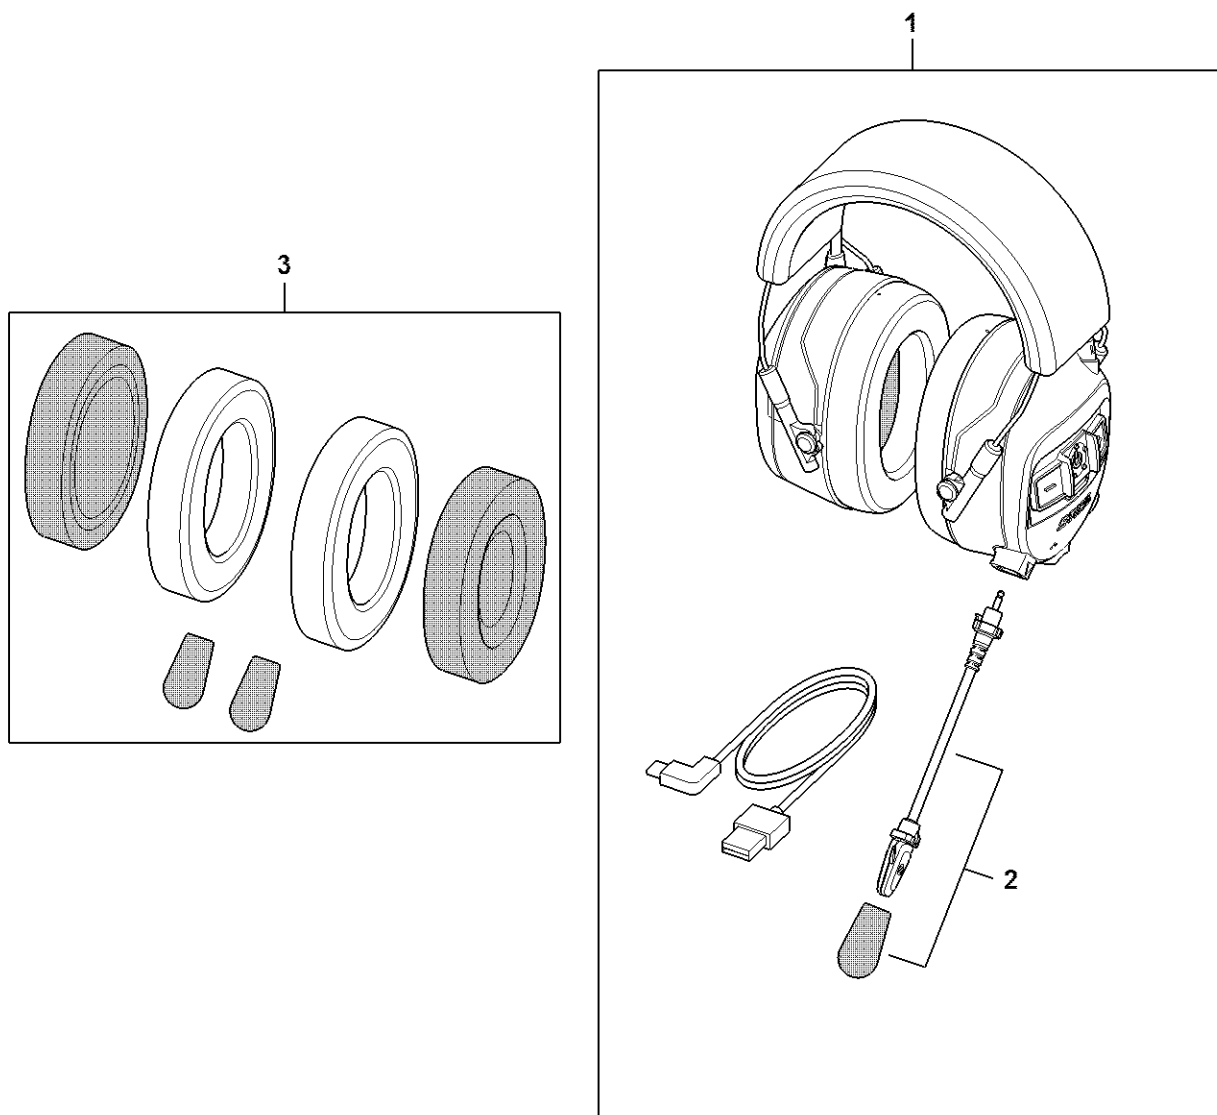

# Mušlové tlumiče k ochraně sluchu ADVANCE ProCOM

0000-GET0162-A1