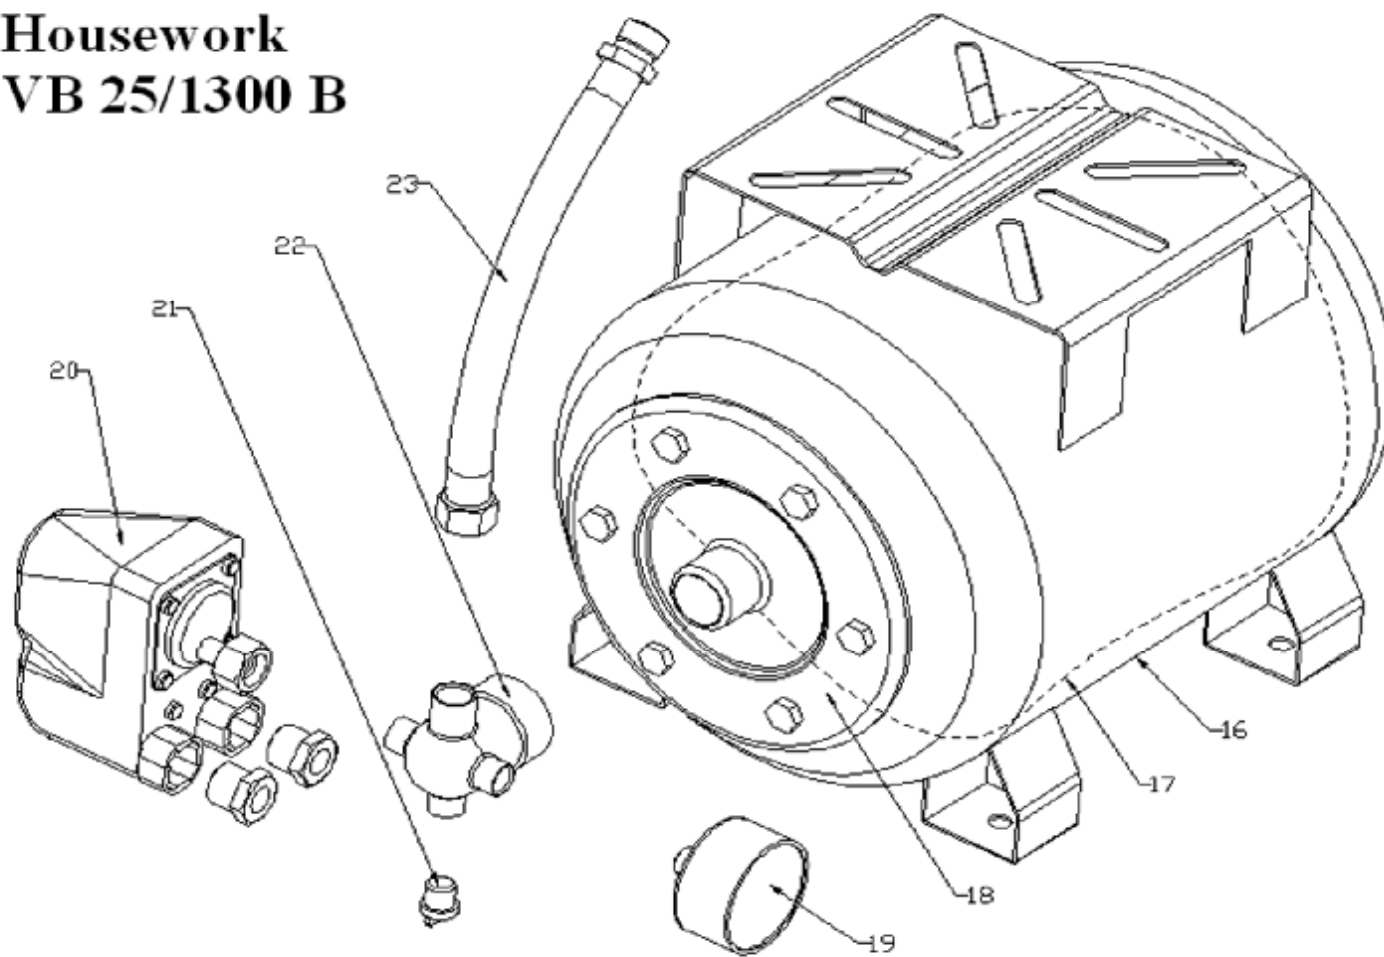

VB25_1300B

Housework VB 25/1300 B

23	tlaková hadice	HW38C	1
22	rozcestník	HW371	1
21	záslepka	HW061	1
20	tlakový spínač	HW35C	1
19	tlakoměr	HW041	1
18	víko nádrže	HW231	1
17	pryžový vak 25L	HW221	1
16	nádrž 25L	HW211	1
15	spínač	SW01	1
14	elektrobox	JPV011	1
13	kryt ventilátoru	JPV351	1
12	ventilátor	JPV021	1
11	kryt motoru	JPV371	1
10	rotor	JPV331	1
9	stator 1300W	JPV391	1
8	příruba	JPV381	1
7	ložisko 6202	6202ZZ	2
6	o kroužek 164x3,5	OR164	1
5	těsnění	FA14	1
4	oběžné kolo	JPV36B	1
3	difuzor	JPV341	1
2	vyrovnávací disk	JPV321	1
1	těleso čerpadla	JPV311	1
pozice	popis	obj. číslo	počet