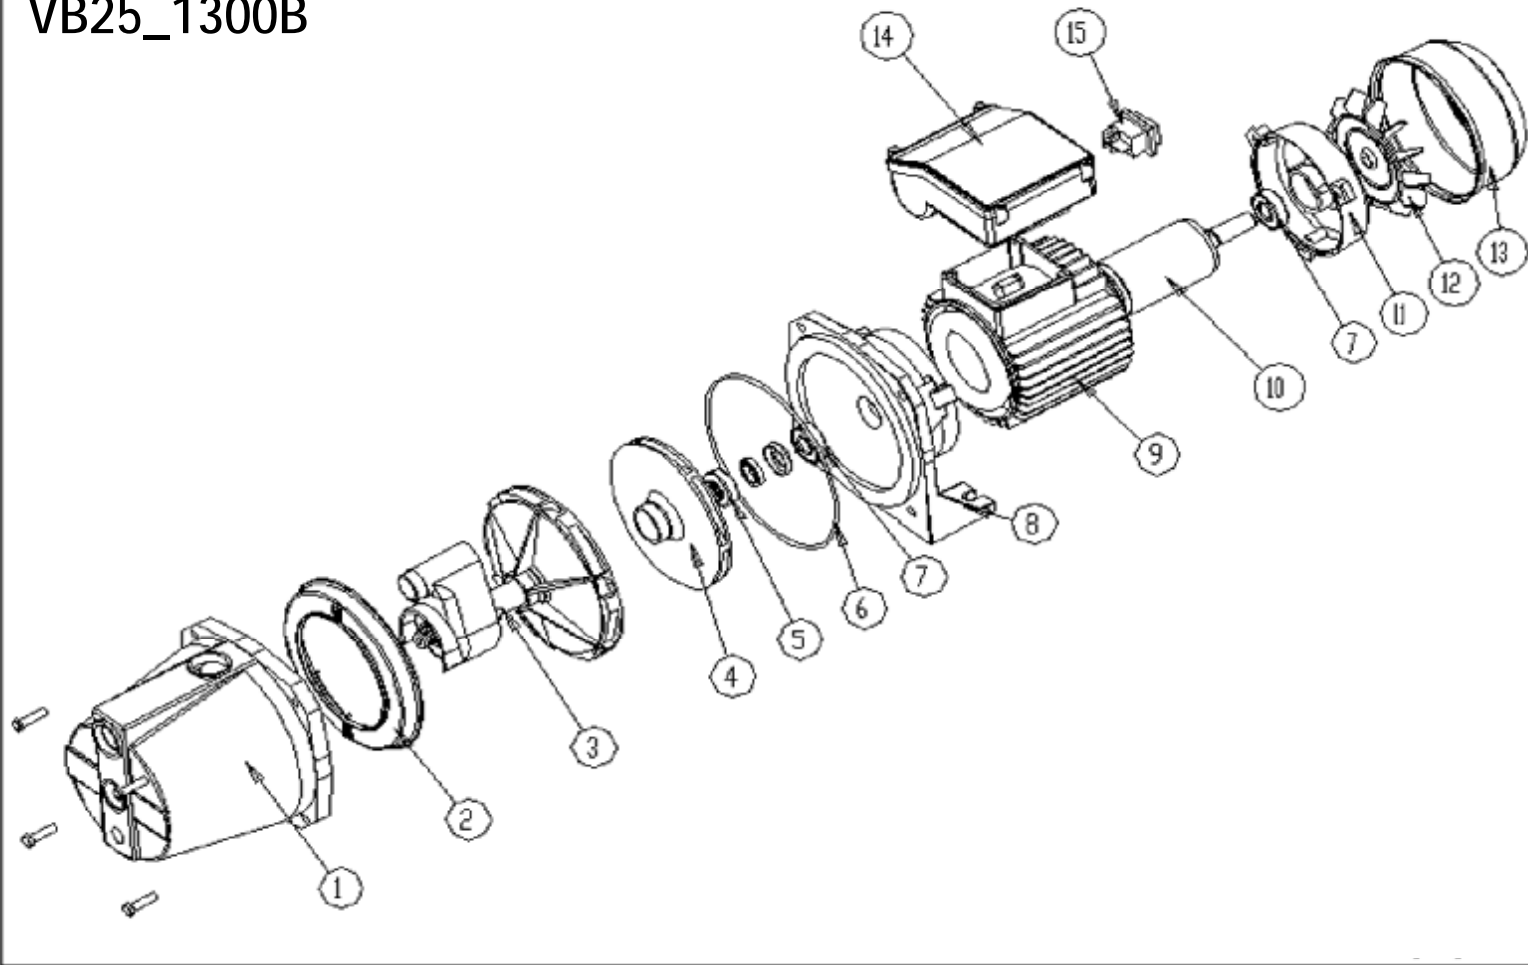

VB25_1300B

Housework VB 25/1300 B

23	tlaková hadice	HW38C	1
22	rozcestník	HW371	1
21	záslepka	HW061	1
20	tlakový spínač	HW35C	1
19	tlakoměr	HW041	1
18	víko nádrže	HW231	1
17	pryžový vak 25L	HW221	1
16	nádrž 25L	HW211	1
15	spínač	SW01	1
14	elektrobox	JPV011	1
13	kryt ventilátoru	JPV351	1
12	ventilátor	JPV021	1
11	kryt motoru	JPV371	1
10	rotor	JPV331	1
9	stator 1300W	JPV391	1
8	příruba	JPV381	1
7	ložisko 6202	6202ZZ	2
6	o kroužek 164x3,5	OR164	1
5	těsnění	FA14	1
4	oběžné kolo	JPV36B	1
3	difuzor	JPV341	1
2	vyrovnávací disk	JPV321	1
1	těleso čerpadla	JPV311	1
pozice	popis	obj. číslo	počet