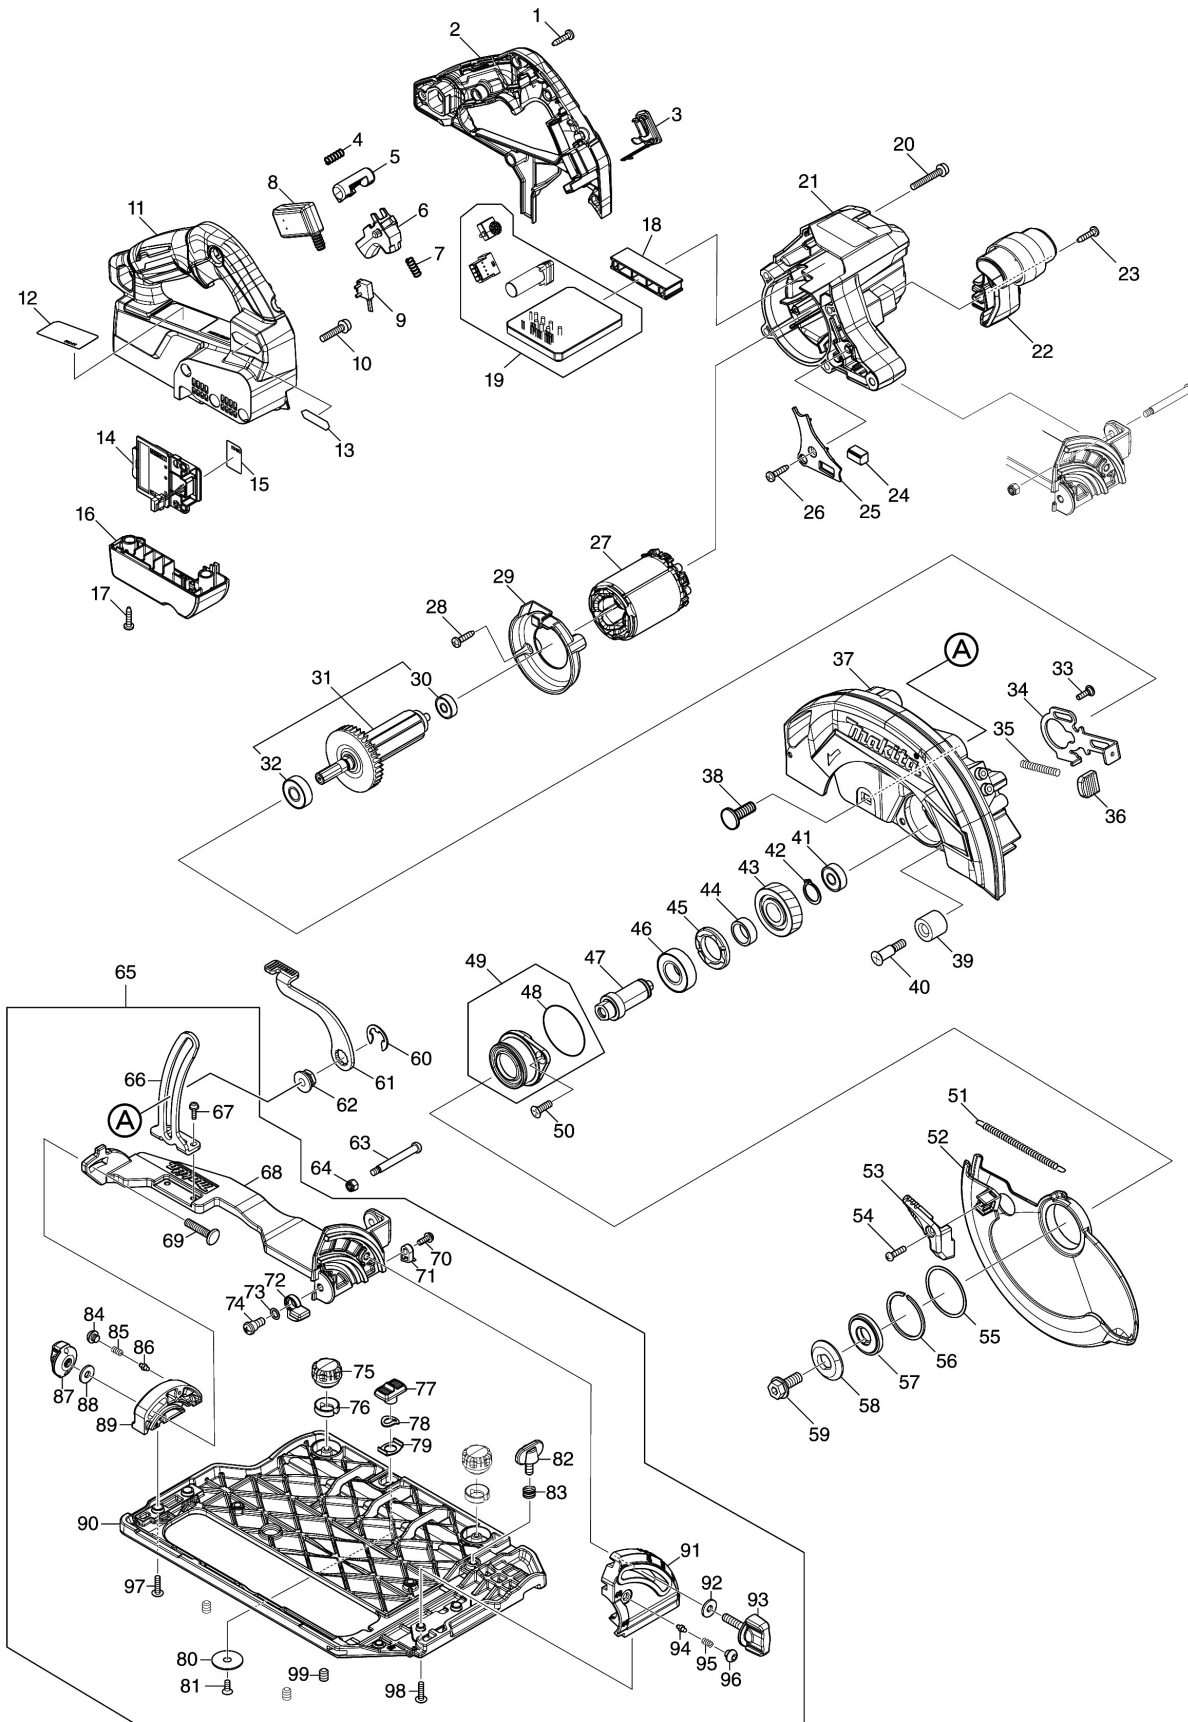

Model No.HS004G 185MM CORDLESS CIRCULAR SAW

Model No.HS004G 185MM CORDLESS CIRCULAR SAW

Položka	Číslo dílu	Popis	Změna	Množství	New/Old	Možnost 1	Možnost 2	Poznámka
001	266326-2	TAPPING SCREW 4X18		6				
002	183R15-1	HANDLE SET		1				
C10	263005-3	RUBBER PIN 6		1				
D10		INC. 11						
003	140F99-0	CAP COMPLETE		1				
C10	213218-6	O RING 16		1				
C20	818H07-8	CAP LABEL		1				
004	231433-0	COMPRESSION SPRING 4		1				
005	419704-7	LOCK OFF BUTTON		1				
006	458594-3	SWITCH LEVER		1				
007	231433-0	COMPRESSION SPRING 4		1				
008	651083-9	SWITCH C3XA-1PSPM		1				
009	632M92-5	SWITCH UNIT		1				
010	911243-8	PAN HEAD SCREW M5X25		3				
011	183R15-1	HANDLE SET		1				
C10	263005-3	RUBBER PIN 6		1				
D10		INC. 2						
012	857E51-2	HS004G NAME PLATE		1				
013	8012U4-2	XGT LOGO LABEL		1				
014	632P65-6	TERMINAL UNIT		1				
015	857E58-8	HS004G SERIAL NO. LABEL		1				
016	140S46-9	TERMINAL HOUSING COMPLETE		1				
C10	263005-3	RUBBER PIN 6		1				
017	266326-2	TAPPING SCREW 4X18		2				
018	412480-2	SPACER		1				
019	620D01-2	CONTROLLER		1				
020	911258-5	PAN HEAD SCREW M5X35		4				
021	458746-6	MOTOR HOUSING		1				
022	458750-5	FRONT GRIP		1				
023	266326-2	TAPPING SCREW 4X18		1				
024	620936-3	LED CIRCUIT		1				
025	458751-3	LIGHT COVER		1				
026	266326-2	TAPPING SCREW 4X18		1				
027	629479-2	STATOR		1				
028	266326-2	TAPPING SCREW 4X18		2				
029	458749-0	BAFFLE PLATE		1				
030	210022-4	BALL BEARING 626DDW		1				
031	519534-7	ROTOR ASSY		1				
D10		INC. 30,32						
032	210059-1	BALL BEARING 6000DDW		1				
033	251529-1	+ PAN HEAD SCREW M4X14		1				
034	347676-5	SHAFT LOCK		1				
035	233084-5	COMPRESSION SPRING 6		1				
036	286039-9	CAP		1				
037	140S42-7	BLADE CASE COMPLETE		1				